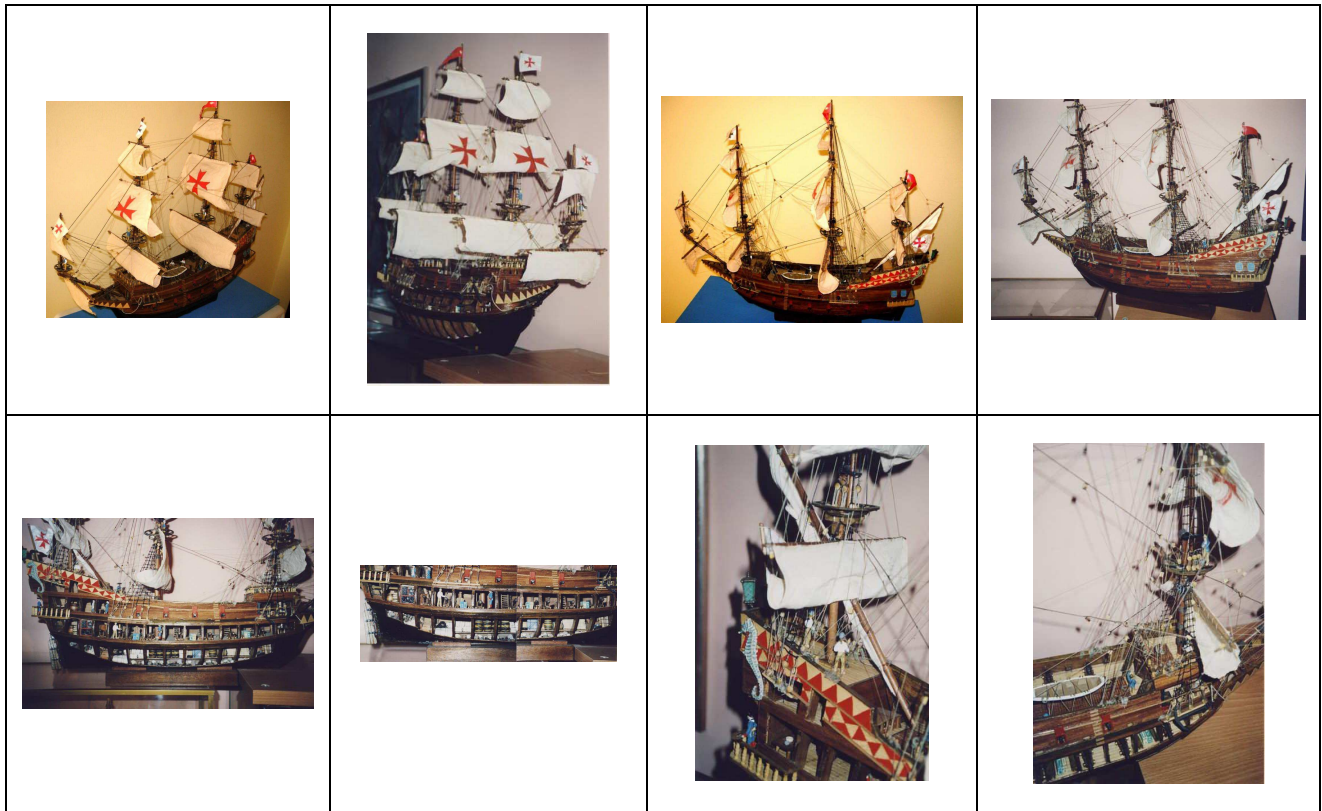

I MIEI MODELLI NAVALI

2

Dal 1500 al 1700
Caracca-atlantica
Galeone Elisabettiano
Little Angel
S. Giovanni Battista

CARACCA-ATLANTICA 1519

SPAGNA
AMMIRAGLIA DI H. CORTES
NELLA SPEDIZIONE CONTRO GLI AZTECHI IN MESSICO
ARMAMENTO 6 CANNONI E 6 SPINGARDE
Scala 1 : 54

Realizzata per la fiction RAI 1999 - NON LASCIAMOCI PIU'
(Interpreti F. Frizzi – D. Caprioglio – Regia V. Sindoni)

I figurini a bordo (in piombo) sono stati realizzati da Danilo Cartacci,
più volte vincitore di campionati mondiali di figurinismo.

GALEONE-ELISABETTIANO
XVI SEC

GALEONE ARMATO CON 12 CANNONI
Scala 1/100

LITTLE ANGEL
1590

GALEONE INGLESE ARMATO CON 56 CANNONI
Scala 1/85

S. GIOVANNI BATTISTA
1598

GALEONE MEDICEO - AMMIRAGLIA DI COSIMO DEI MEDICI
GRANDUCATO DI TOSCANA - MARINERIA DI LIVORNO
ARMATO CON 22 CANNONI
Scala 1/50